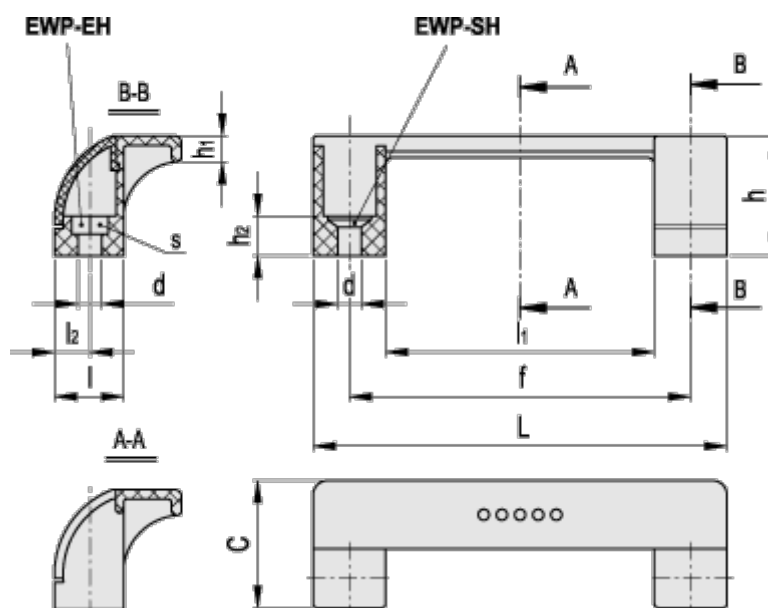

Varenummer: 23052652510  
 Beskrivelse: E+G Bøjlegreb, Ergostyle  
 EWP.110-SH-C0

## Mål

C	= 35	L	= 114
d	= 6.5	l1	= 74
f	= 93,5 +/-0,5	l2	= 9.5
F1 (N)	= 800		
h	= 33		
h1	= 7		
h2	= 11		
l	= 19		